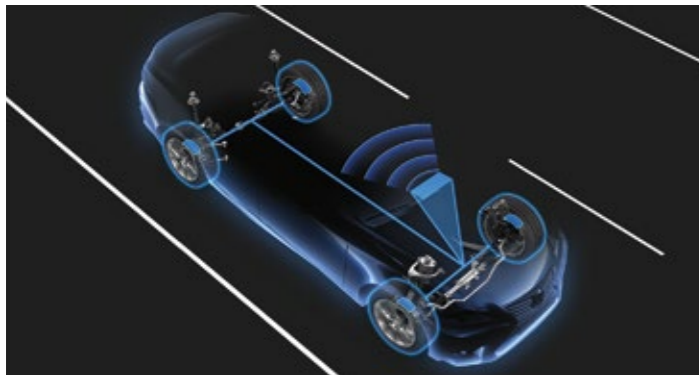

Литые диски оригинального дизайна, легкие и прочные, выполнены из высококачественного алюминиевого сплава.

**ДАТЧИКИ КОНТРОЛЯ ДАВЛЕНИЯ В ШИНАХ**

42607-48020-VK

Система фиксирует снижение давления в одной или нескольких шинах и предупреждает об этом водителя с помощью индикатора.