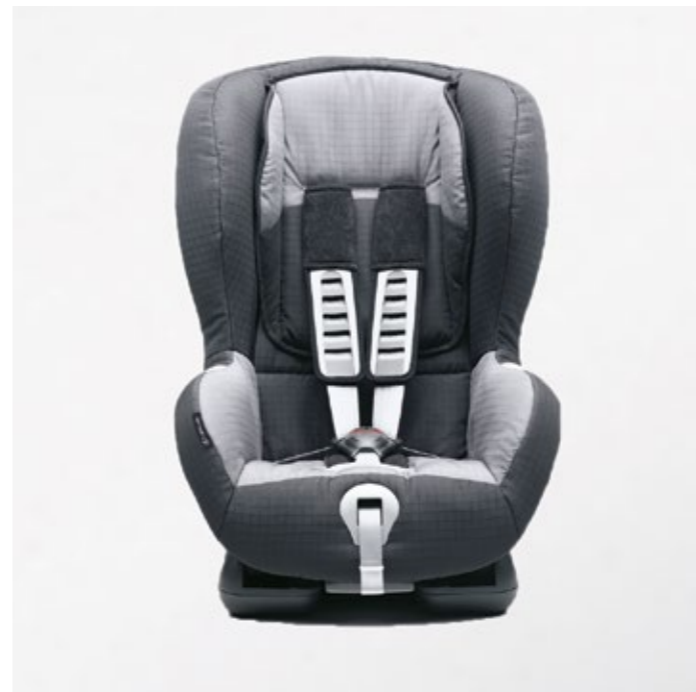

ДЕТСКОЕ КРЕСЛО G1

73700-0W190

Крепление: ремень, ISOFIX*

ДЕТСКОЕ КРЕСЛО G1

73700-0W250 (без фото)

Крепление: ISOFIX* на 73730-0W070

Комфортные и удобные детские кресла призваны защитить самых маленьких пассажиров от любых неожиданностей на дороге.